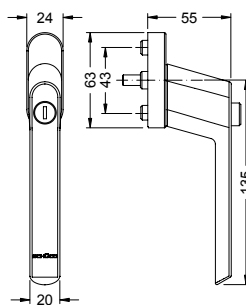

Fenstergriff abschließbar Lockable window handle

Mit Druckknopf, inklusive Schlüssel.
With push-button, including key.

Farbe Colour	Nr. No.		
C0	44.2	247 753	247 757
RAL 9005		247 754	247 758
RAL 9010		247 755	247 759
RAL 9016¹⁾		247 756	247 760

¹⁾ Sonderbestellung
¹⁾ Special order

Proj. TH, handle
SK, Handhebel

Proj TH, f-opener
SK, Klappöffner

Accessories
Zubehör