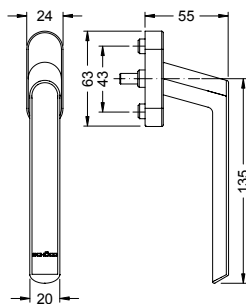

## Fenstergriff Standard Standard window handle

Farbe Colour	Nr. No.		
C0	44.1	<b>247 745</b>	<b>247 749</b>
RAL 9005		<b>247 746</b>	<b>247 750</b>
RAL 9010		<b>247 747</b>	<b>247 751</b>
RAL 9016 <sup>1)</sup>		<b>247 748</b>	<b>247 752</b>

<sup>1)</sup> Sonderbestellung  
<sup>1)</sup> Special order

Features  
Merkmale

Side-/top-hung  
Dreh-, Klapp

Proj. SH, c-fg bx  
D-Klapp, K-Getr.

Proj. TH, c-fg bx  
SK, K-Getriebe

Proj. SH, handle  
D-Klapp, Handh.