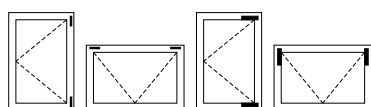

<sup>1)</sup> Sonderbestellung  
<sup>1)</sup> Special order

Features  
Merkmale

Side-/top-hung  
Dreh-, Klapp

Proj. SH, c-fg bx  
D-Klapp, K-Getr.

Proj. TH, c-fg bx  
SK, K-Getriebe

Proj. SH, handle  
D-Klapp, Handh.