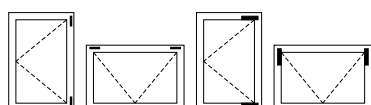

<sup>1)</sup> Sonderbestellung  
<sup>1)</sup> Special order

Features  
Merkmale

Side-/top-hung  
Dreh, Klapp

Proj. SH, c-fg bx  
D-Klapp, K-Getr.

Proj. TH, c-fg bx  
SK, K-Getriebe

Proj. SH, handle  
D-Klapp, Handh.