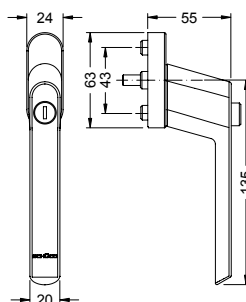

Fenstergriff abschließbar Lockable window handle

Mit Druckknopf, inklusive Schlüssel.
With push-button, including key.

Farbe Colour	Nr. No.		
C0	44.2	247 753	247 757
RAL 9005		247 754	247 758
RAL 9010		247 755	247 759
RAL 9016¹⁾		247 756	247 760
		1	25

¹⁾ Sonderbestellung
¹⁾ Special order

Proj. TH, handle
SK, Handhebel

Proj. TH, f-opener
SK, Klappöffner

Accessories
Zubehör