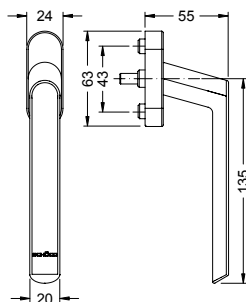

## Fenstergriff Standard Standard window handle

Farbe Colour	Nr. No.		
C0	44.1	<b>247 745</b>	<b>247 749</b>
RAL 9005		<b>247 746</b>	<b>247 750</b>
RAL 9010		<b>247 747</b>	<b>247 751</b>
RAL 9016 <sup>1)</sup>		<b>247 748</b>	<b>247 752</b>
		1	25

<sup>1)</sup> Sonderbestellung  
<sup>1)</sup> Special order

Features  
Merkmale

Side-/top-hung  
Dreh, Klapp

Proj. SH, c-fg bx  
D-Klapp, K-Getr.

Proj. TH, c-fg bx  
SK, K-Getriebe

Proj. SH, handle  
D-Klapp, Handh.