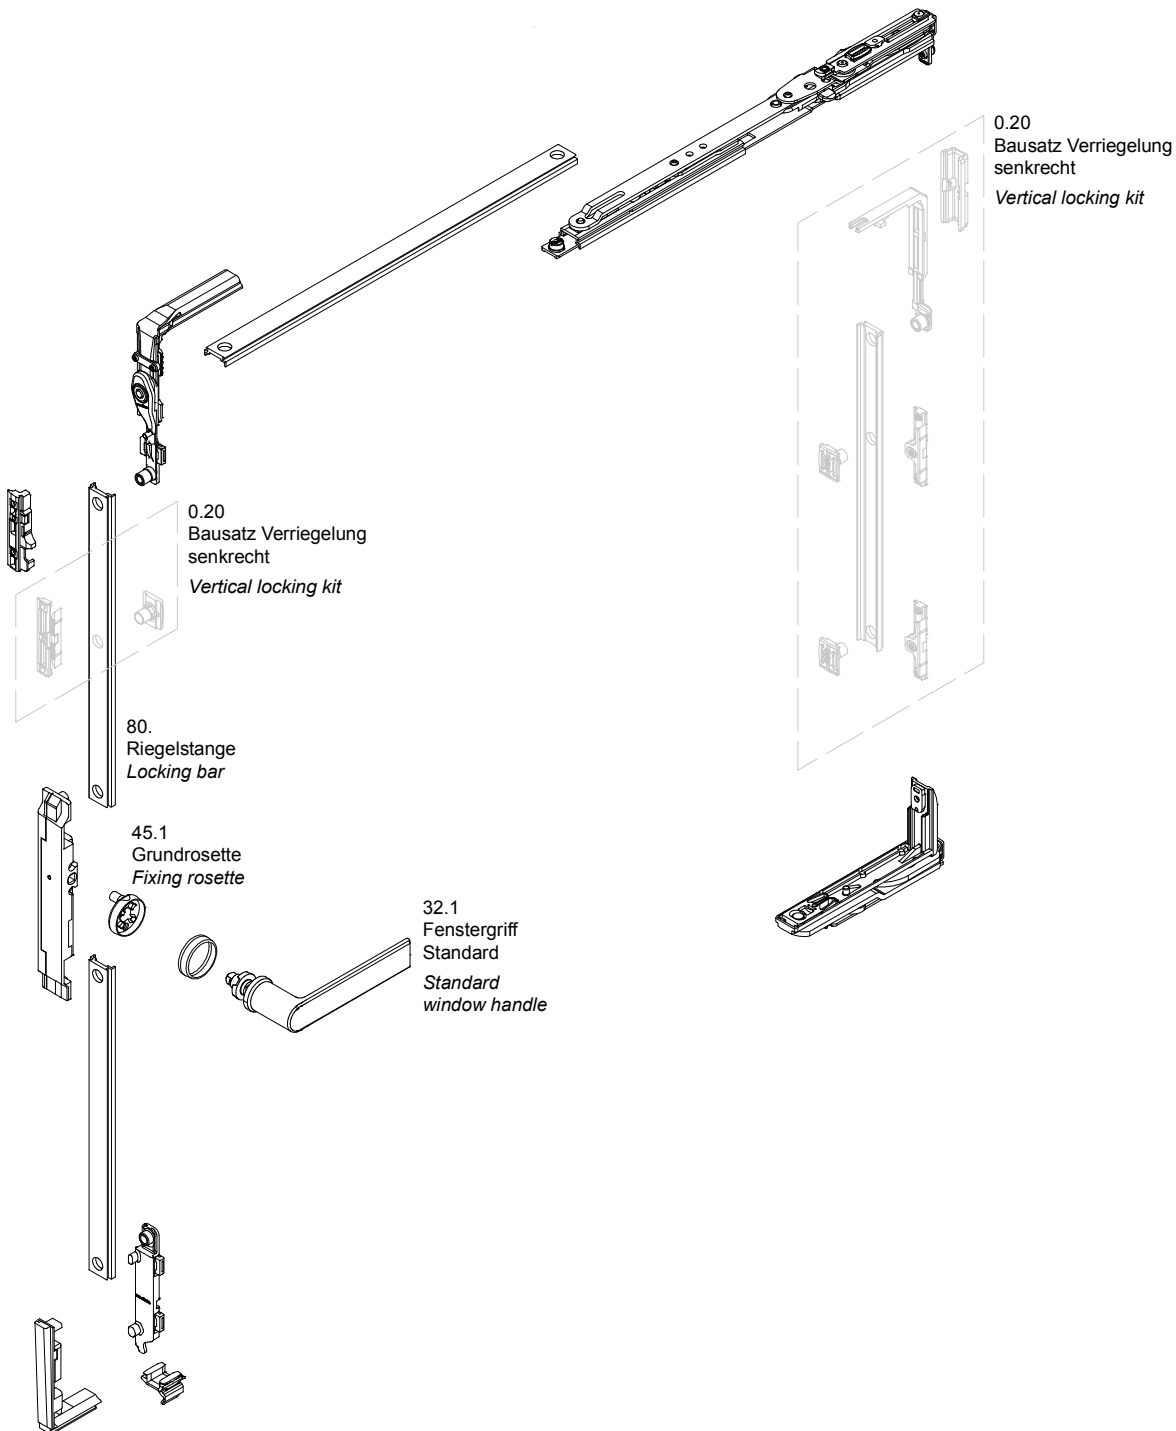

## Grundbeschlag komplett • *Complete basic fittings*

Features  
Merkmale

0.2.1 Grundbeschlag DK-Schere 400, 130 kg + Kammergetriebe 23 mm (43 mm)  
(0.2.2) *Basic fittings, DK stay 400, 130 kg + cavity-fitted gearbox 23 mm (43 mm)*

0.2.3 Grundbeschlag DK-Schere 400, 160 kg + Kammergetriebe 23 mm (43 mm)  
(0.2.4) *Basic fittings, DK stay 400, 160 kg + cavity-fitted gearbox 23 mm (43 mm)*

Turn/tilt, KvD  
Drehklipp, KvD

Side-/bottom-hung  
Dreh, Kipp

Double-vent  
Stulp

Db-thr. Locking  
Gegenläufig

Easy-access  
Barrierefrei

Shaped windows  
Schrägfenster

Composite vents  
Verbundflügel

Dummy vent  
Blindflügel

Accessories  
Zubehör

## Bestellangaben Grundbeschlag komplett • Ordering details for complete basic fittings

BASIC 						1 	2 		
		Nr. No.	LS	RS	VE			Features Merkmale	
 400 130 kg		0.2.1	275 003	275 004	1	1	1	Turntilt, KvD Drehkipp, KvD	
		0.2.2	275 131	275 132	1			Side-/bottom-hung Dreh, Kipp	
 400 160 kg		0.2.3	275 303	275 304	1				Double-vent Stulp
		0.2.4	275 331	275 332	1				Db-thr. Locking Gegenläufig
		0.20	275 015		1	-	1	Easy-access Barrierefrei	