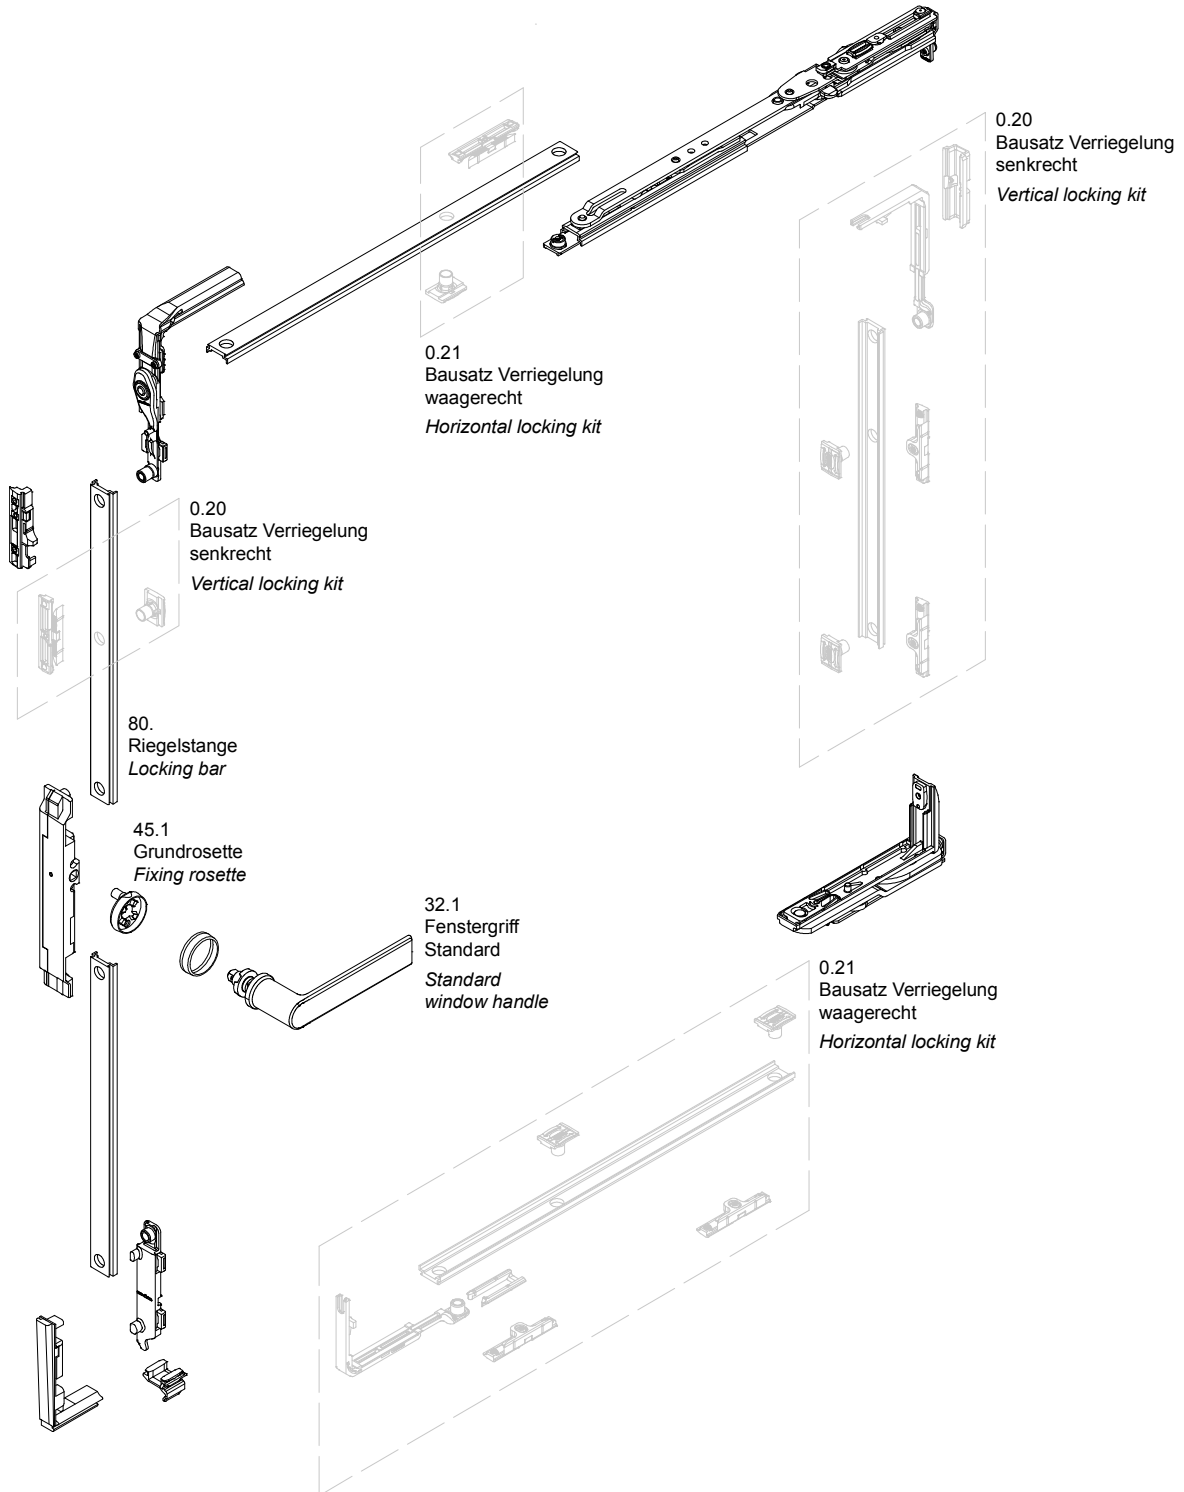

Grundbeschlag komplett • Complete basic fittings

Features
Merkmale

Turn/tilt, KvD
Drehkipp, KvD

Side-/bottom-hung
Dreh, Kipp

Double-vent
Stulp

Db-thr. Locking
Gegenläufig

Easy-access
Barrierefrei

Shaped windows
Schrägfenster

Composite vents
Verbundflügel

Dummy vent
Blindflügel

Accessories
Zubehör

- 0.1.1 Grundbeschlag DK-Schere 300, 60 kg + Kammergetriebe 23 mm (43 mm)
(0.1.2) *Basic fittings, DK stay 300, 60 kg + cavity-fitted gearbox 23 mm (43 mm)*
- 0.2.1 Grundbeschlag DK-Schere 400, 130 kg + Kammergetriebe 23 mm (43 mm)
(0.2.2) *Basic fittings, DK stay 400, 130 kg + cavity-fitted gearbox 23 mm (43 mm)*
- 0.2.3 Grundbeschlag DK-Schere 400, 160 kg + Kammergetriebe 23 mm (43 mm)
(0.2.4) *Basic fittings, DK stay 400, 160 kg + cavity-fitted gearbox 23 mm (43 mm)*

Bestellangaben Grundbeschlag komplett • Ordering details for complete basic fittings

BASIC 						1 	2 	3 	4 	Features Merkmale										
		Nr. No.	LS	RS	VE															
 300 60 kg		0.1.1	275 001	275 002	1	1	1	-	-	Turn/tilt, Kvd Drehkipp, KVD										
		0.1.2	275 129	275 130	1															
 400 130 kg		0.2.1	275 003	275 004	1						1	1	1	1	Side-/bottom-hung Dreh, Kipp					
		0.2.2	275 131	275 132	1															
 400 160 kg		0.2.3	275 303	275 304	1											-	-	-	1	Double-vent Stulp
		0.2.4	275 331	275 332	1															
		0.20	275 015		1						-	1	-	1	Db-thr. Locking Gegenläufig					
		0.21	275 016		1						-	-	1	1						